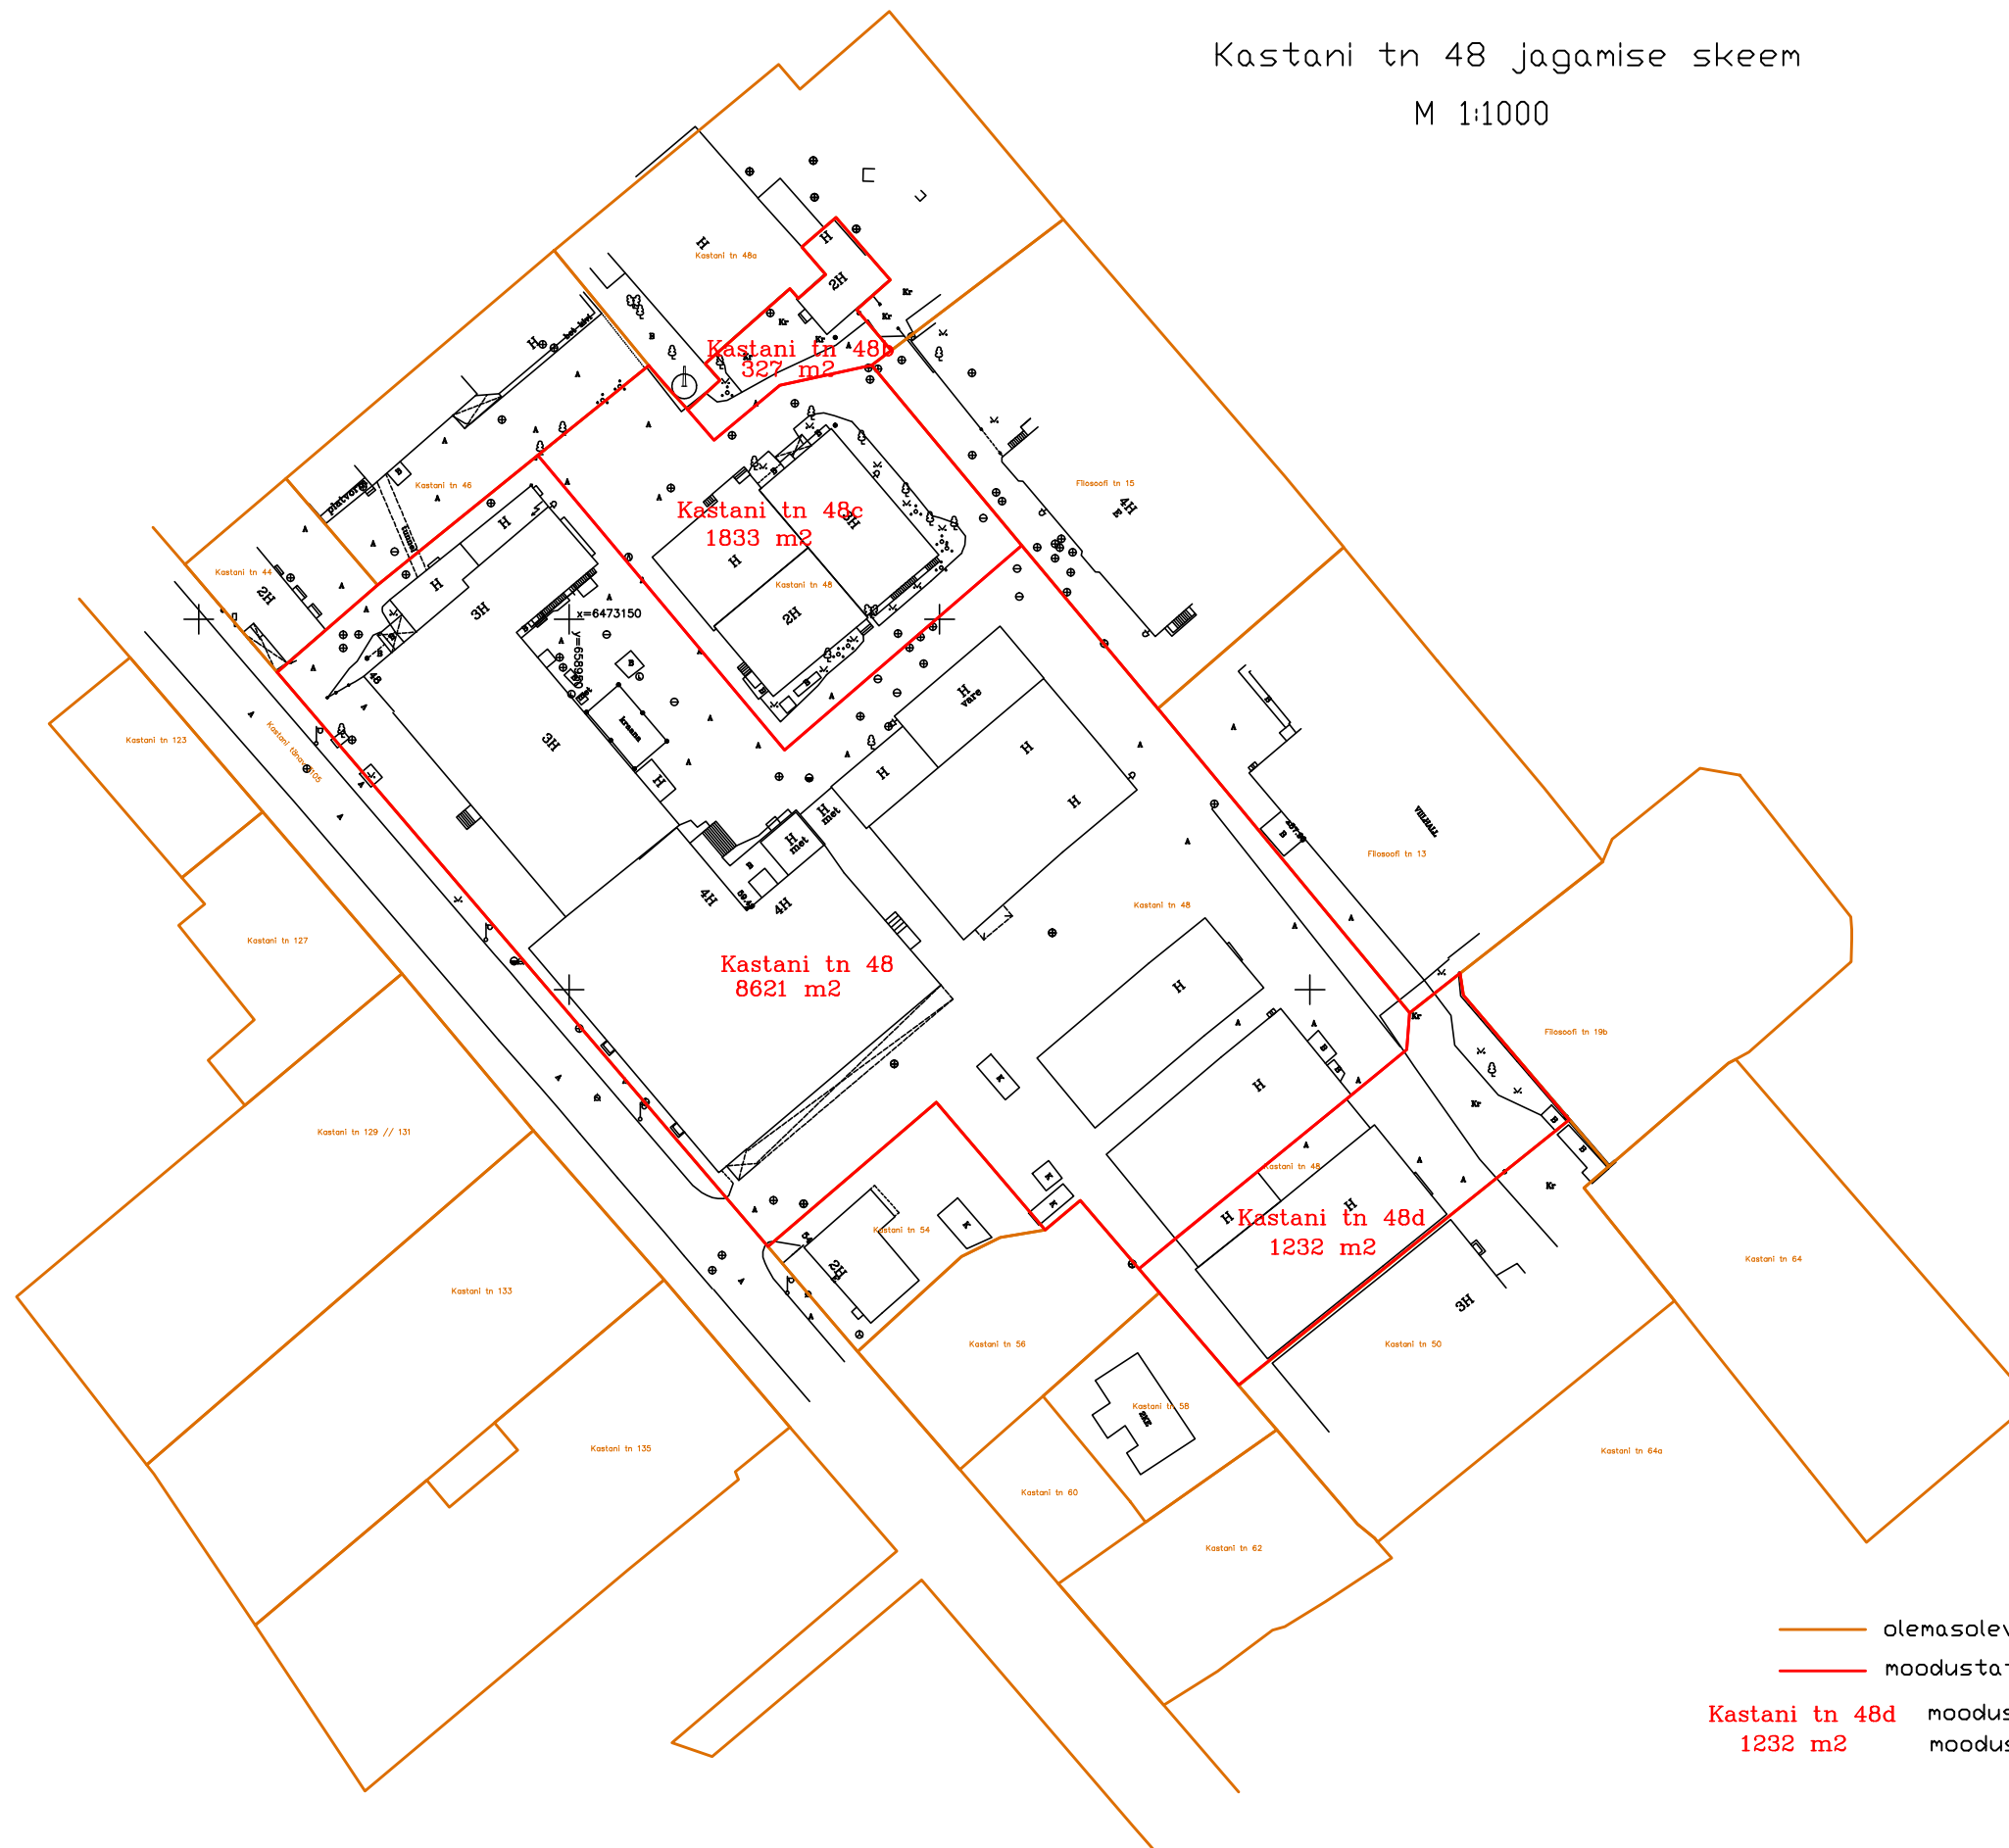

Kastani tn 48 jagamise skeem

M 1:1000

- olemasolevad piirid
- moodustatavate katastriüksuste piirid

**Kastani tn 48d** moodustatavate katastriüksuste lähiaadressid  
**1232 m<sup>2</sup>** moodustatavate katastriüksuste pindalad

Koostas: M.Laansalu  
OU Elker RMT maamõõtja  
29.08.2014.a